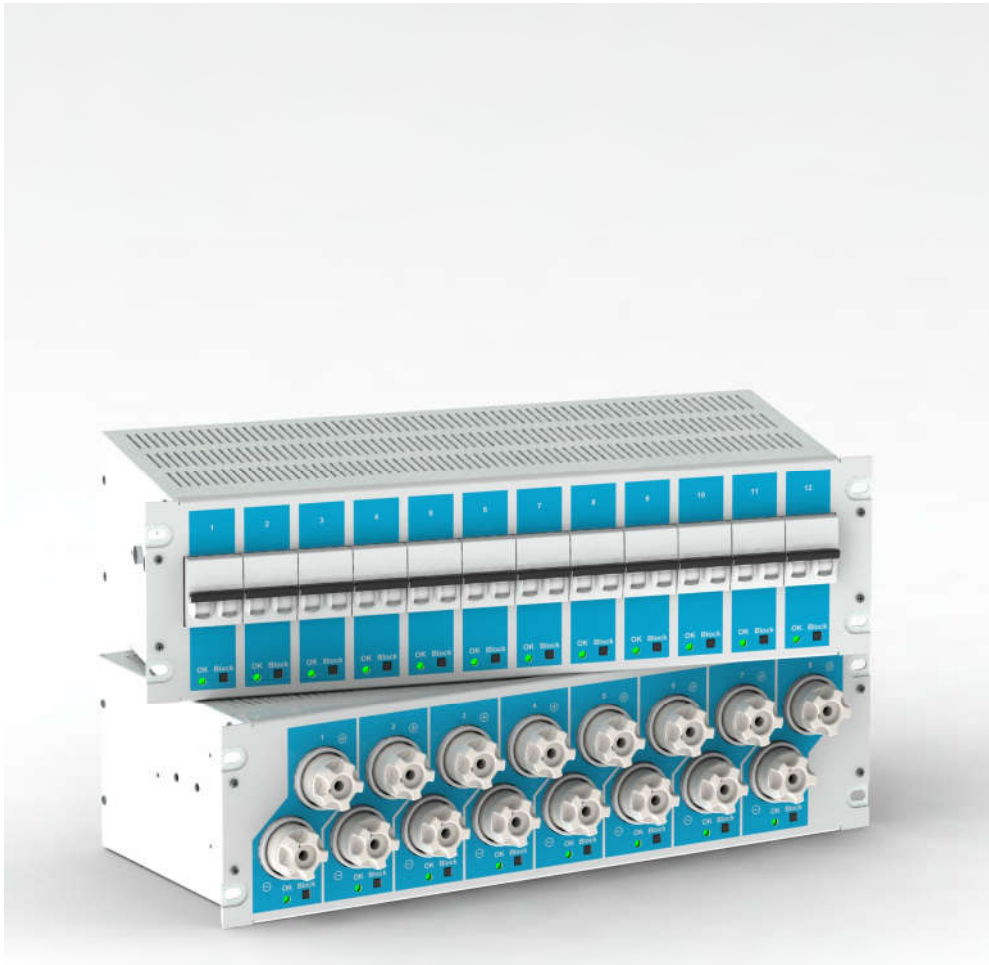

Gruppcentral GC-serien

Manual

Svensk

För support och information:

Tel: 08-522 478 30
info@dcpartner.se
www.dcpartner.se
Box 401
184 26 ÅKERSBERGA

Beskrivning

GC-serien är en gruppcentral för likspänning. Finns för både MCB och diazed. Varje grupp är separat avsäkrad och har nollspänningsövervakning. Då säkringarna är hela och spänning finns på respektive utgång indikeras det med respektive grön indikator "OK". När indikatorn lyser betyder det att det finns spänning på utgången. Ifall en eller flera säkringar har löst ut faller det potentialfria växlande summalarmsrelät. Vid utlöst säkring kan larmet blockeras med respektive strömbrytare för varje grupp. Med strömbrytaren ej intryckt ges larm (larm ej blockerat). Med strömbrytaren intryckt ges inte larm (larm blockerat).

Modeller

| | |
|--------|--------------------------|
| GCA-6 | 6 st. grupper MCB |
| GCA-12 | 12 st. grupper MCB |
| GCD-8 | 8 st. grupper DII diazed |

Anslutningar

IN- DC-in(-)
IN+ DC-in(+)

B Summalarmsrelä NO (Bruten från C vid larm)
S Summalarmsrelä NC (Sluten mot C vid larm)
G Summalarmsrelä C (Gemensam punkt)