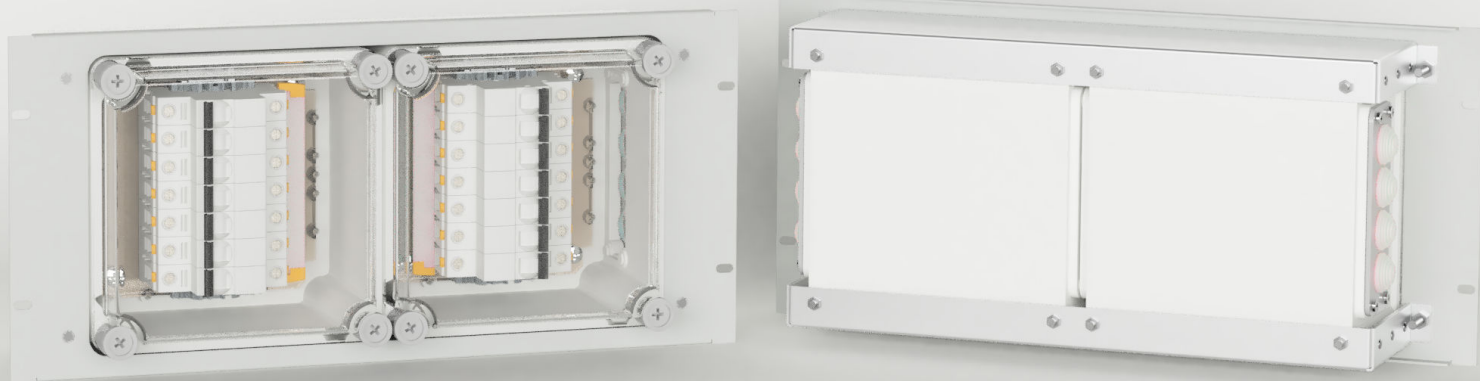

Battericentral BC-serien

Polseparerad anslutning av likriktare, batterier, distributioner, etc.

För både knivsäkringar och automatsäkringar samt även andra komponenter.

För 19"-rack med monteraram eller direkt på vägg som lösa boxar.

Varje säkring kan anslutas mot gemensam kam för respektive pol.

Etiketter på locken och inuti för märkning enligt kundspecifikation.

Många olika bestyckningar och utföranden på begäran.

Tekniska data

Dimensioner 19" **Höjd:** Små boxar: 5 HE, Mellanstora boxar: 7 HE, Stora boxar: 9 HE
Bredd: 19" (482,6 mm),
Djup inåt i racket: 110 mm, **Djup totalt:** 140 mm

Dimensioner vägg **Liten box:** Höjd: 190 mm, bredd: 190 mm, djup inkl. lock: 130 mm
Mellanstor box: Höjd: 280 mm, bredd: 190 mm, djup inkl. lock: 130 mm
Stor box: Höjd: 380 mm, bredd: 190 mm, djup inkl. lock: 130 mm

Färg Frontpanel för 19"-montage lackad i RAL 7035

Optioner Olika flänsar med olika kabelgenomföringar.
Kan levereras färdigmonterad med olika bestyckningar
och i olika utföranden. Kontakta oss för offert.