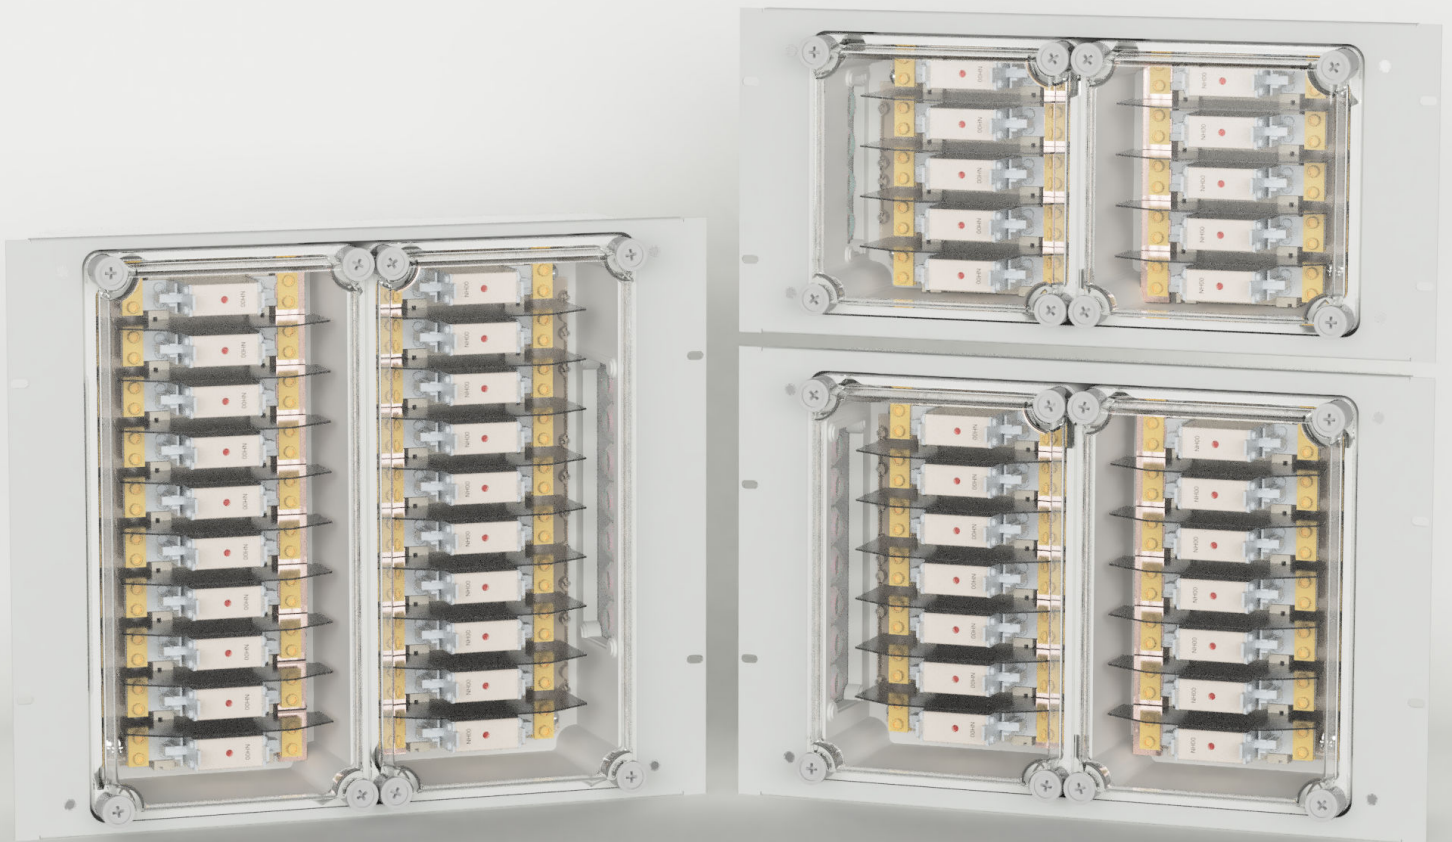

Battericentral BC-serien

Polseparerad anslutning av likriktare, batterier, distributioner, etc.

För både knivsäkringar och automatsäkringar samt även andra komponenter.

För 19"-rack med monteraram eller direkt på vägg som lösa boxar.

Varje säkring kan anslutas mot gemensam kam för respektive pol.

Etiketter på locken och inuti för märkning enligt kundspecifikation.

Många olika bestyckningar och utföranden på begäran.

Tekniska data

Dimensioner 19" **Höjd:** Små boxar: 5 HE, Mellanstora boxar: 7 HE, Stora boxar: 9 HE
Bredd: 19" (482,6 mm),
Djup inåt i racket: 110 mm, **Djup totalt:** 140 mm

Dimensioner vägg **Liten box:** Höjd: 190 mm, bredd: 190 mm, djup inkl. lock: 130 mm
Mellanstor box: Höjd: 280 mm, bredd: 190 mm, djup inkl. lock: 130 mm
Stor box: Höjd: 380 mm, bredd: 190 mm, djup inkl. lock: 130 mm

Färg Frontpanel för 19"-montage lackad i RAL 7035

Optioner Olika flänsar med olika kabelgenomföringar.
Kan levereras färdigmonterad med olika bestyckningar
och i olika utföranden. Kontakta oss för offert.